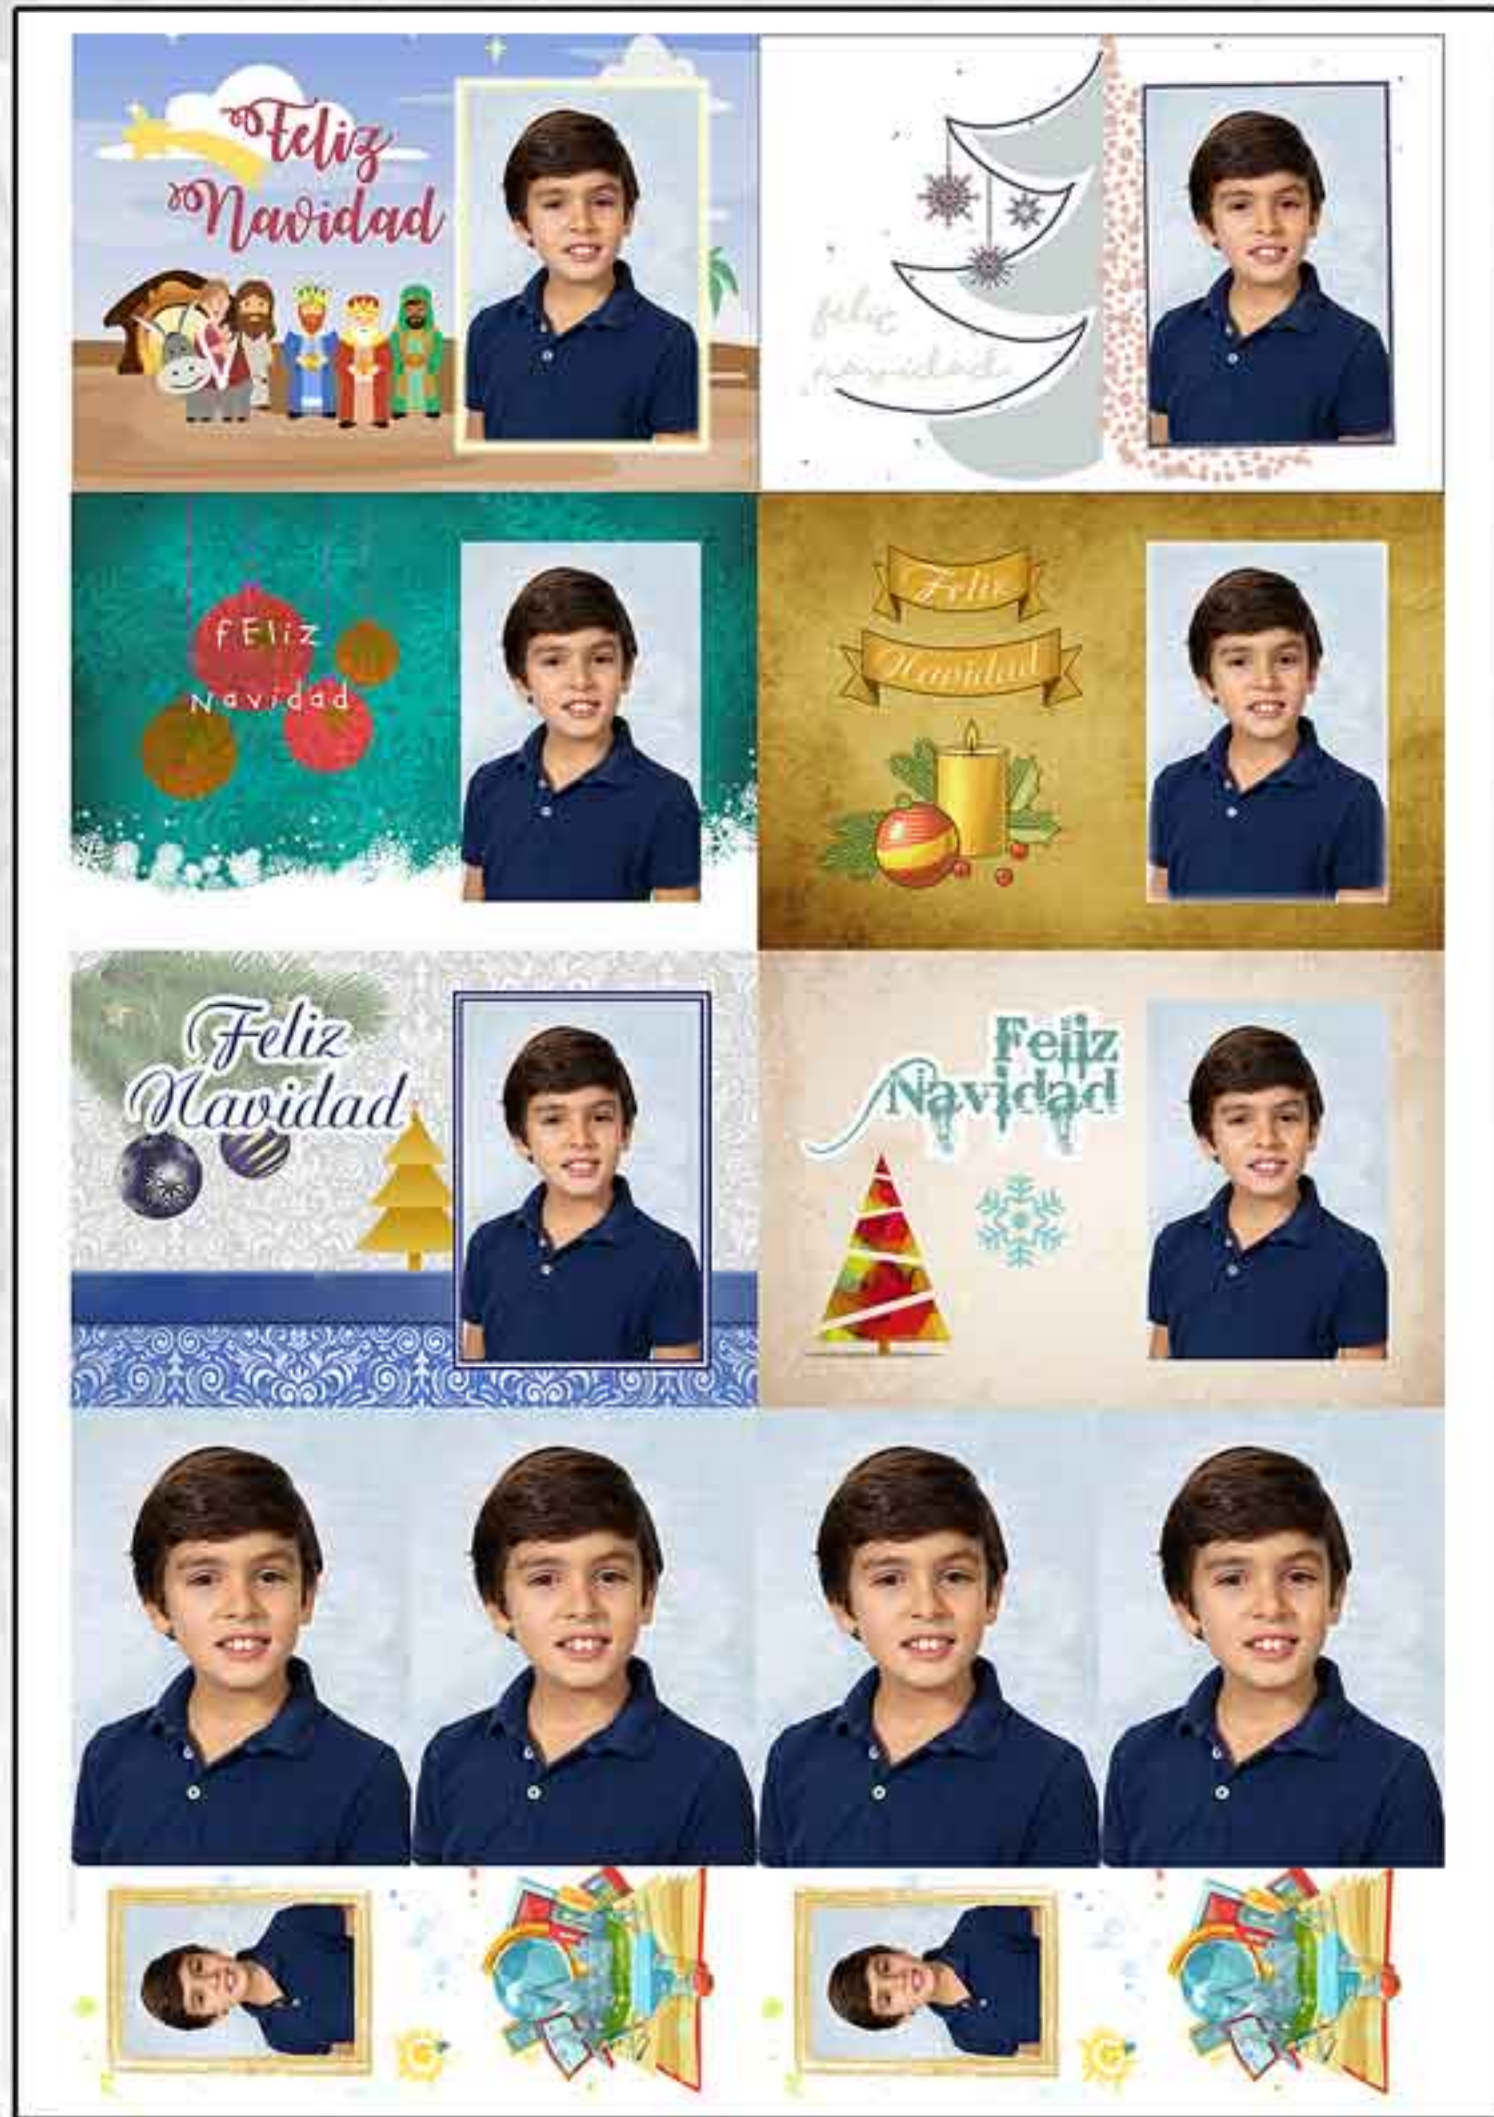

Paquete A3-2
2 Chr-15x20. 2 Chr-10x15. 4 Cal-7x9. 2 MP-4,5x14